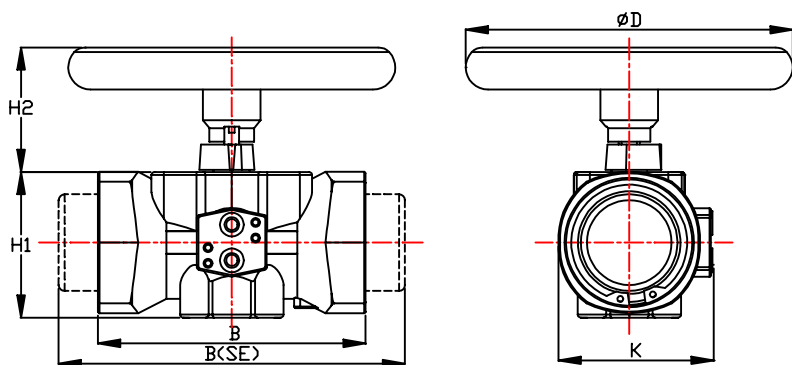

**VOLANT POUR COMMANDE MANUELLE DE SECOURS**

**HANDWHEEL FOR MANUAL OVERRIDE**

PVR

**DESCRIPTION**

Volant commande manuelle de secours pour actionneur pneumatique Prisma double effet uniquement.

**DONNÉES TECHNIQUES**

Course : 1/4 de tour = 90°

**MATIÈRES**

Volant : Acier

**DESCRIPTION**

Handwheel manual override for double acting Prisma pneumatic actuator only.

**TECHNICAL DATA**

Course: 1/4 turn = 90°

**MATERIAL**

Handwheel: Steel

ATTENTION: DOUBLE EFFET UNIQUEMENT  
WARNING: DOUBLE ACTING ONLY

Code	Actionneur type Type actuator	Description
PVR.00	P00	Volant commande manuelle de secours pour
PVR.10	P05-P10-P15	actionneur pneumatique double effet uniquement.
PVR.20	P20 - PG20	Handwheel manual override for double acting pneumatic actuator only.