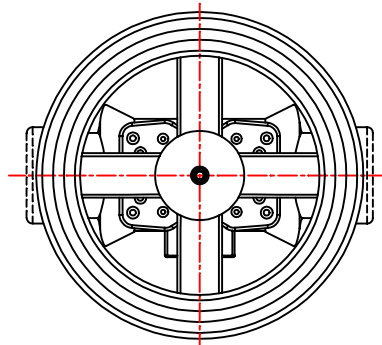

**VOLANT POUR COMMANDE MANUELLE DE SECOURS**

**HANDWHEEL FOR MANUAL OVERRIDE**

PVR

**DESCRIPTION**

Volant commande manuelle de secours pour actionneur pneumatique Prisma double effet uniquement.

**DONNÉES TECHNIQUES**

Course : 1/4 de tour = 90°

**MATIÈRES**

Volant : Acier

**DESCRIPTION**

Handwheel manual override for double acting Prisma pneumatic actuator only.

**TECHNICAL DATA**

Course: 1/4 turn = 90°

**MATERIAL**

Handwheel: Steel

ATTENTION: DOUBLE EFFET UNIQUEMENT  
WARNING: DOUBLE ACTING ONLY

Code	Actionneur type Type actuator	Description
PVR.00	P00	Volant commande manuelle de secours pour
PVR.10	P05-P10-P15	actionneur pneumatique double effet uniquement.
PVR.20	P20 - PG20	Handwheel manual override for double acting pneumatic actuator only.